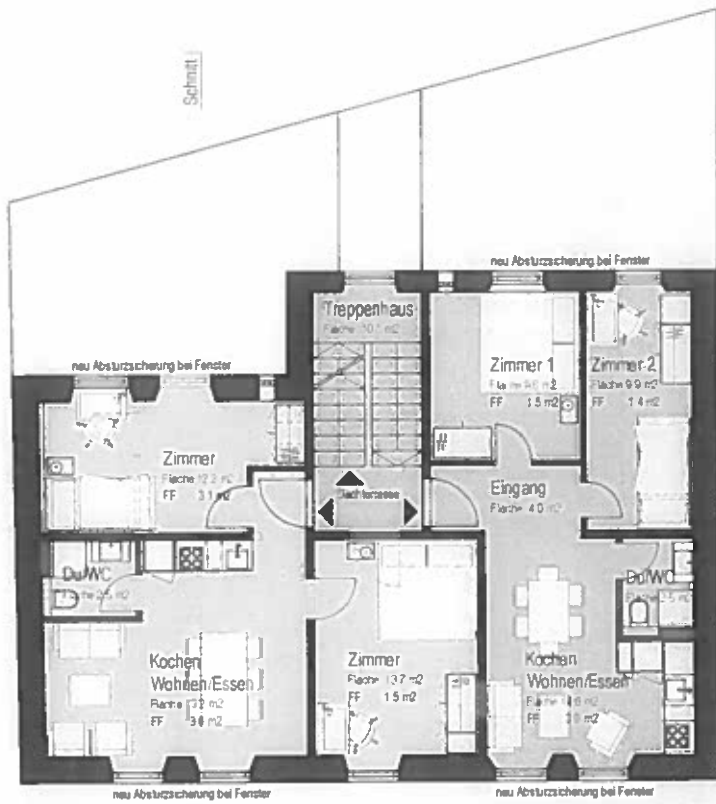

3.5-Zimmer Wohnung
 Nettowohnfläche 51.4 m²
 (inkl. Innenwände)

Schnitt

3.5-Zimmer Wohnung
 Nettowohnfläche 42.3 m²
 (inkl. Innenwände)

3.5-Zimmer Wohnung

Bruttoanbaufäche 51.4 m²
(inkl. Innenwände)

Schmitt

3.5-Zimmer Wohnung

Bruttoanbaufäche 42.2 m²
(inkl. Innenwände)