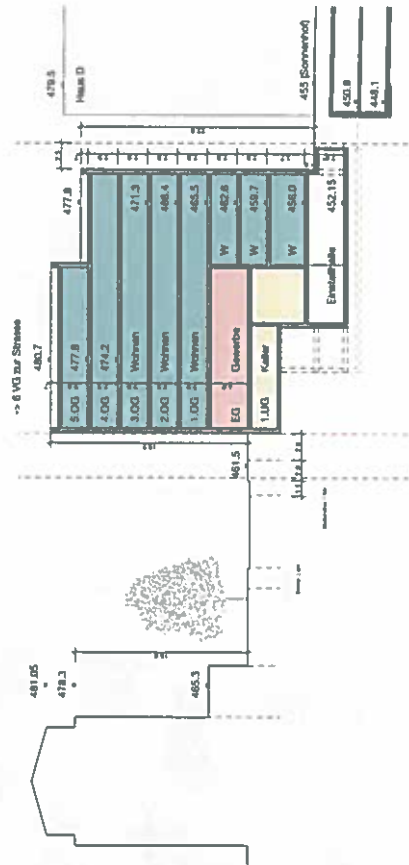

Grundriss Niveau Geriswilstrasse 1:250

Grundriss Regiegeschoss 1:250

Schnitt 1:500